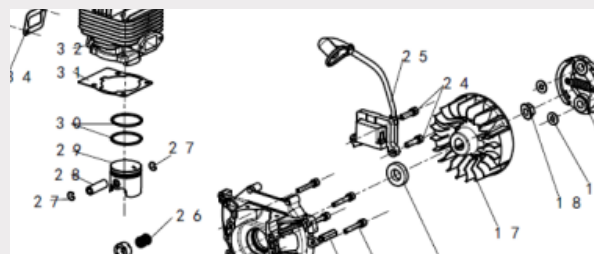

recaball
Accesorios de interés

Escanea este QR para acceder al despiece